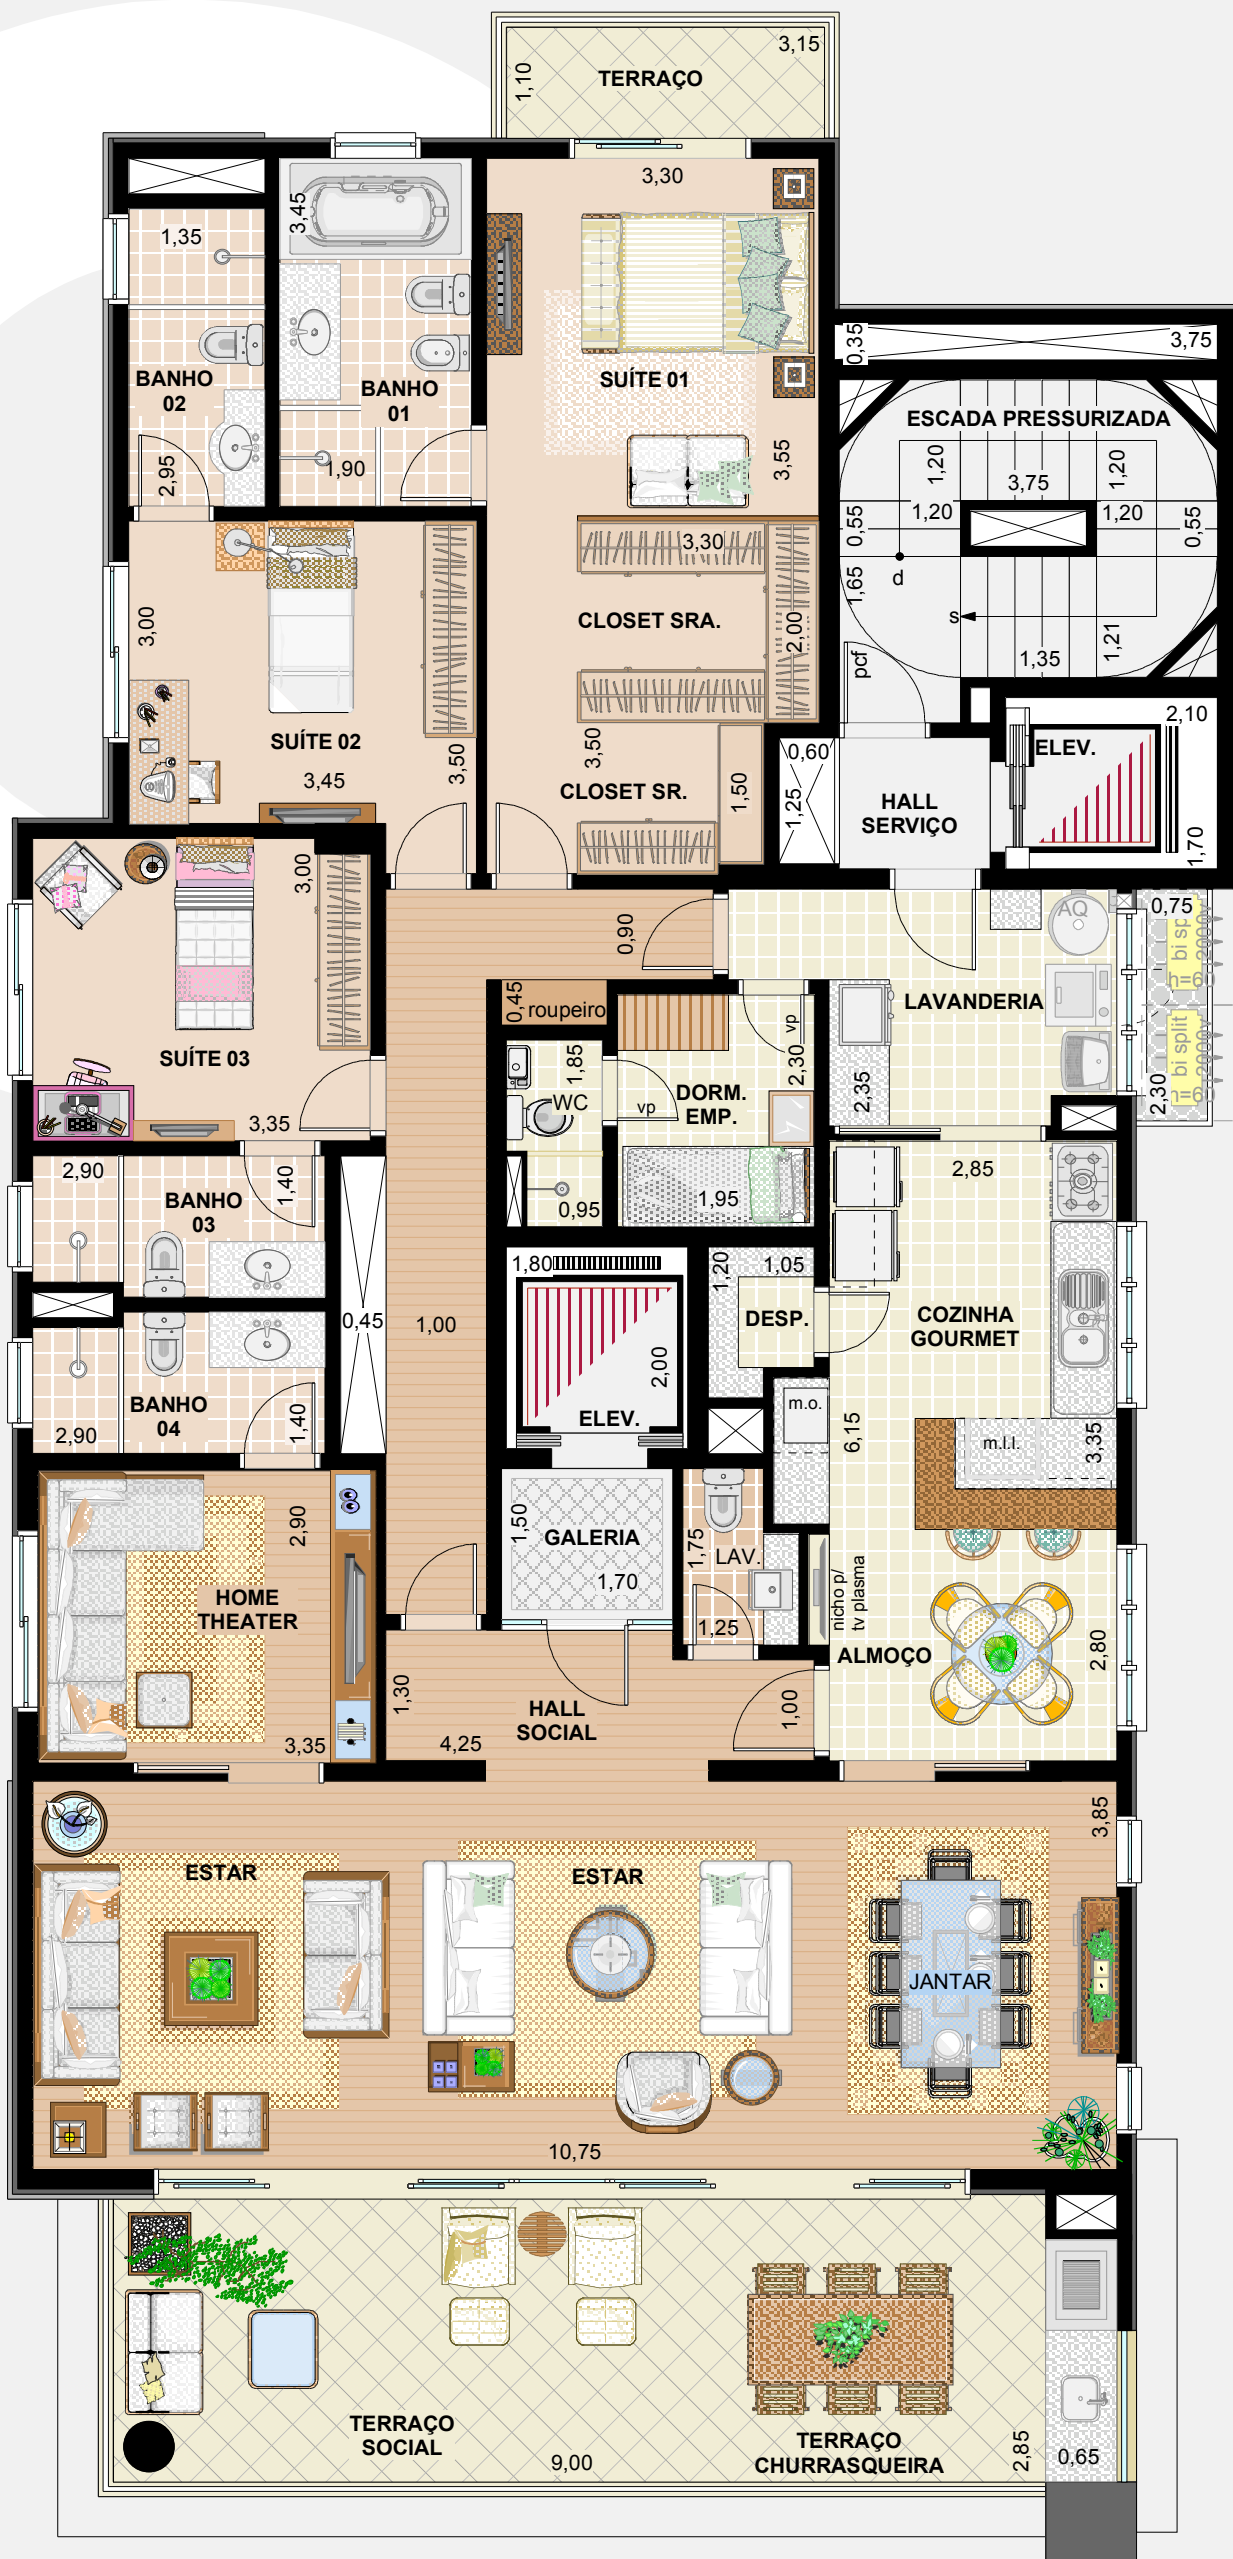

é proibida a reprodução total ou parcial deste desenho sem autorização dos autores lei 5988 de 1973

estudo sujeito a alterações

www.osarquitectura.com.br

PLANTA PAVIMENTO TIPO
opção living ampliado
escala: 1/75